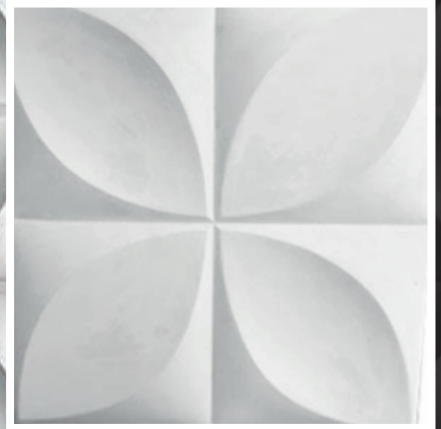

# Petals

Md09

DIMENSÃO  
50X50CM  
ESP. 2,5CM  
APROX.

PAINÉIS 3D DE GESSO CERÂMICO

Aplicação Interior