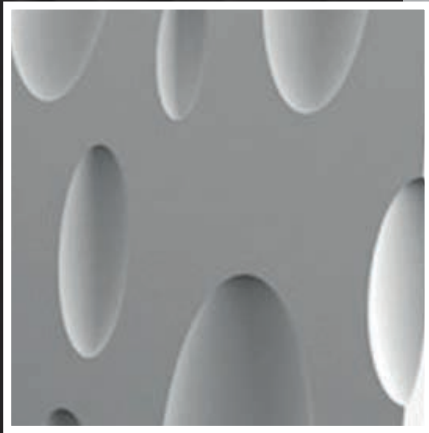

Bubbles

Md14