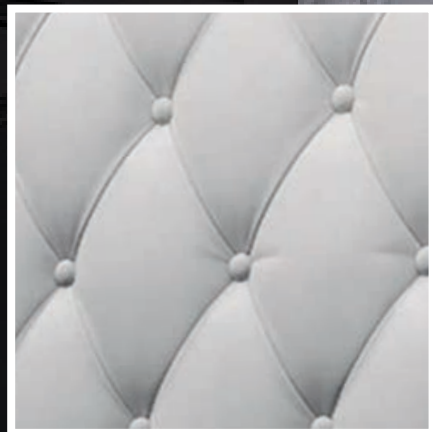

Angel

Md18

DIMENSÃO
50X50CM
ESP. 2,5CM
APROX.

PAINÉIS 3D DE GESSO CERÂMICO

Aplicação Interior