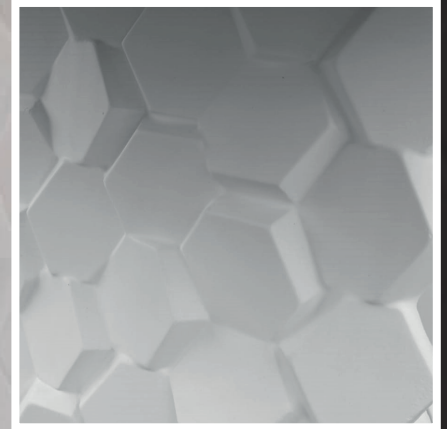

Beehive

Md13

DIMENSÃO
50X50CM
ESP. 2,5CM
APROX.

PAINÉIS 3D DE GESSO CERÂMICO

Aplicação Interior