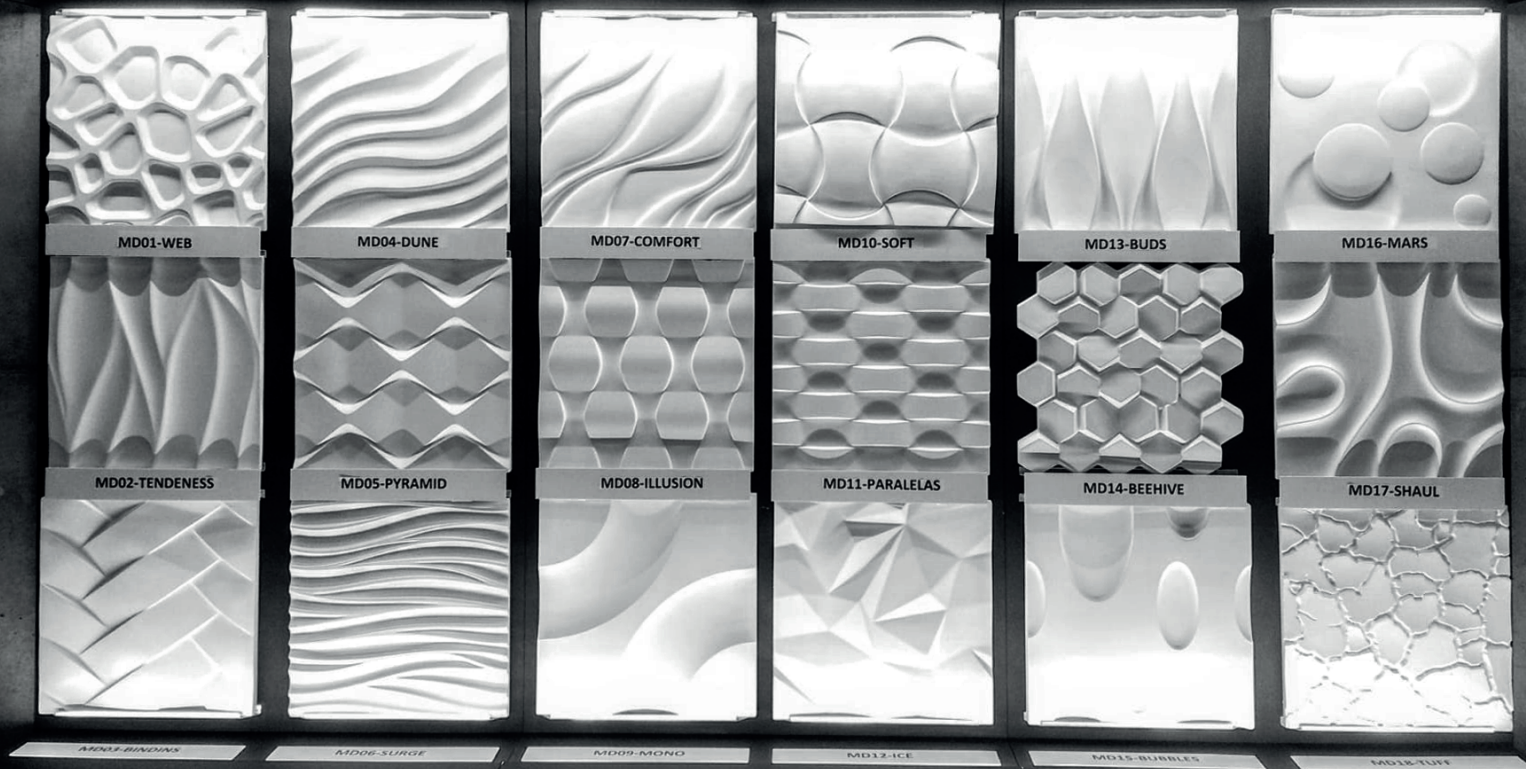

ÍNDICE

A EMPRESA	05
PAINÉIS 3D DE GESSO CERÂMICO - Interior	06
PAINÉIS 3D DE PEDRA NATURAL - Interior & Exterior	26
GALERIA	42

“Dê mais vida e movimento às suas paredes e experimente esta nova tendência de decoração para interiores!”