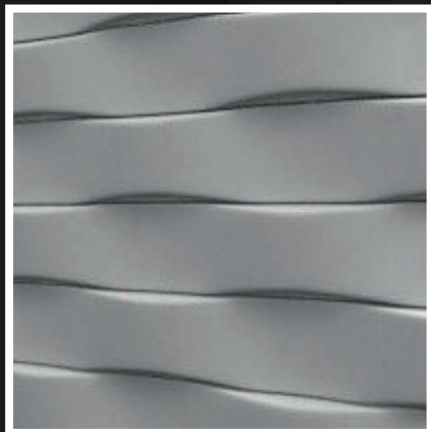

Paralelas

Md10

DIMENSÃO
50X50CM
ESP. 2,5CM
APROX.

PAINÉIS 3D DE GESSO CERÂMICO

Aplicação Interior