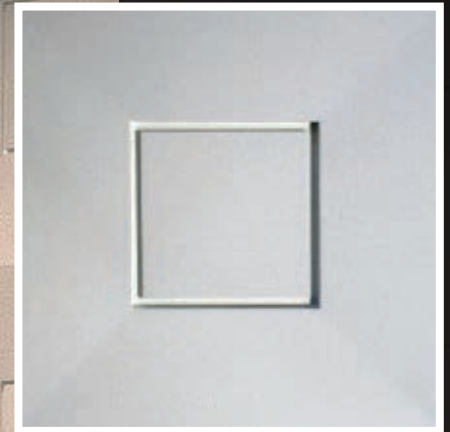

Miró

F08

DIMENSÃO
50X50CM
ESP. 3CM