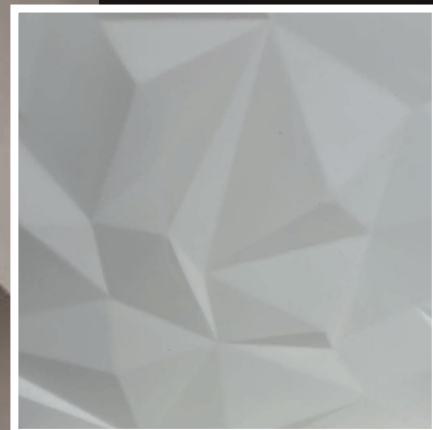

# Paralelas

Md10

DIMENSÃO  
50X50CM  
ESP. 2,5CM  
APROX.

PAINÉIS 3D DE GESSO CERÂMICO

Aplicação Interior

*Ice*

Md11

DIMENSÃO  
50X50CM  
ESP. 2,5CM  
APROX.