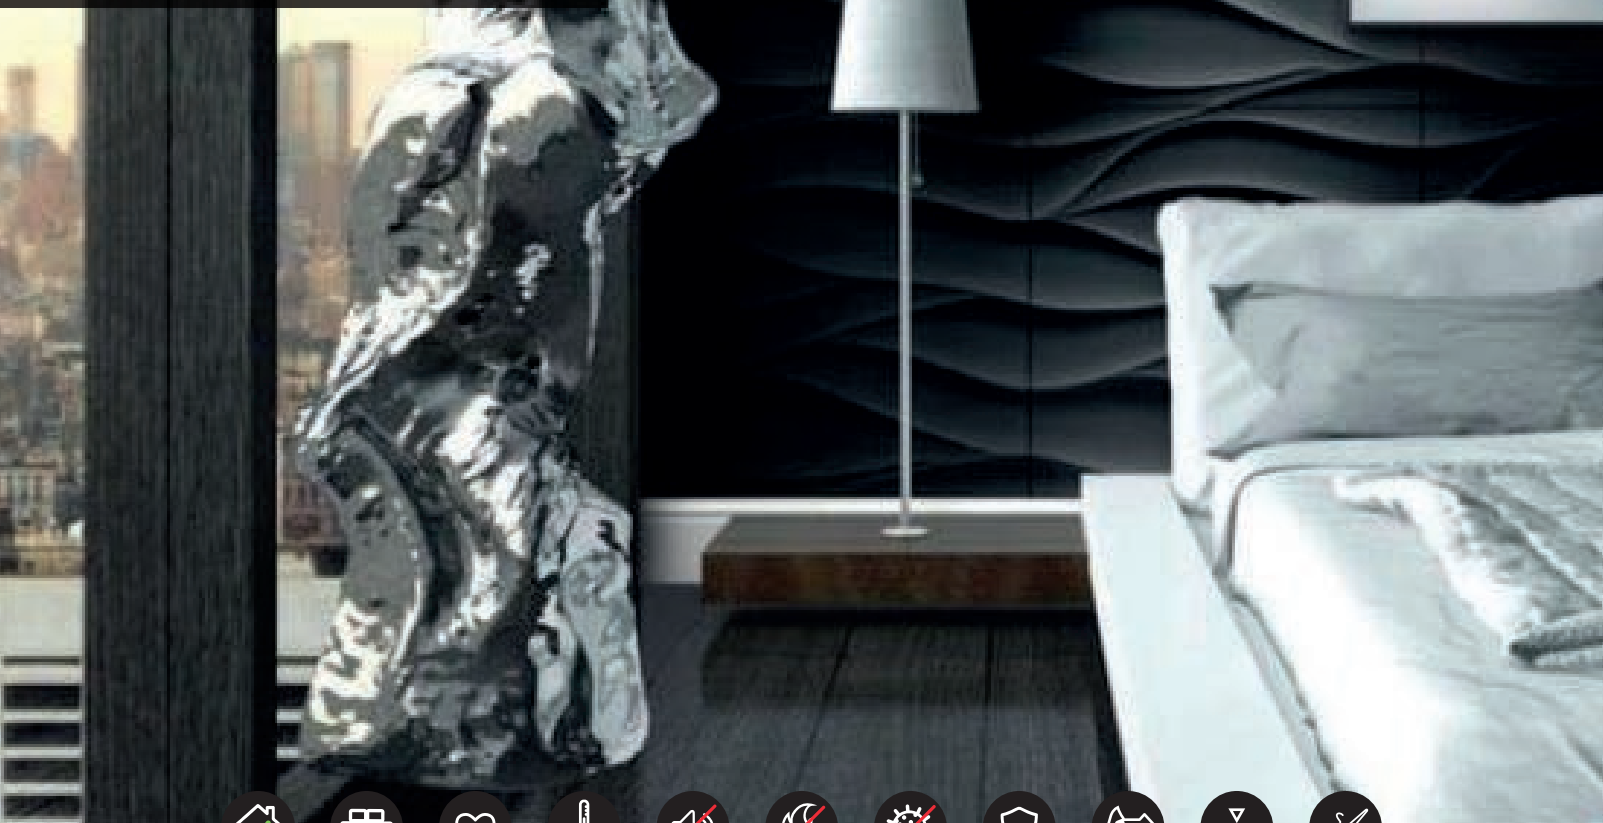

PAINÉIS 3D DE GESSO CERÂMICO

Aplicação Interior