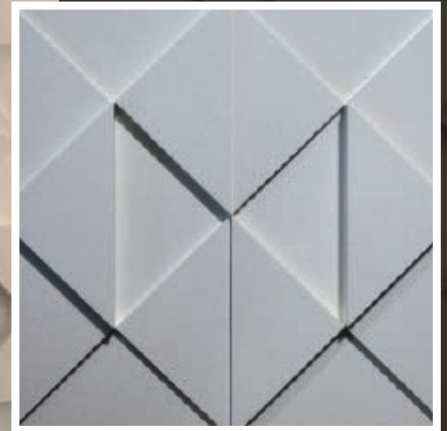

# Vesuvio

F05

DIMENSÃO  
50X50CM  
ESP. 3CM

PAINÉIS 3D DE PEDRA NATURAL

Aplicação Interior & Exterior

*Giovani*  
F06

 DIMENSÃO  
50X50CM  
ESP. 3CM

PAINÉIS 3D DE PEDRA NATURAL