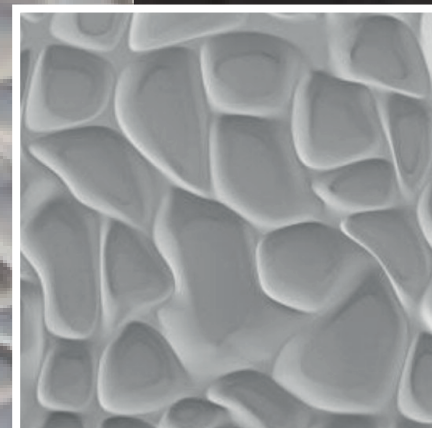

Os painéis são produzidos em gesso da mais alta qualidade, com desenho em alto relevo, numa das faces. Estes desenhos criam composições e texturas na parede, conferindo um visual agradável e moderno com formas tridimensionais.

Grande durabilidade

Limpeza fácil

Espessura reduzida

Acabamento: cor natural a branco  
(não pintado), poderá ser pintado  
em outras cores

# PAINÉIS DE GESSO CERÂMICO

Aplicação Interior

Web  
Md01

DIMENSÃO  
50X50CM  
ESP. 2,5CM  
APROX.

PAINÉIS 3D DE GESSO CERÂMICO

Aplicação Interior