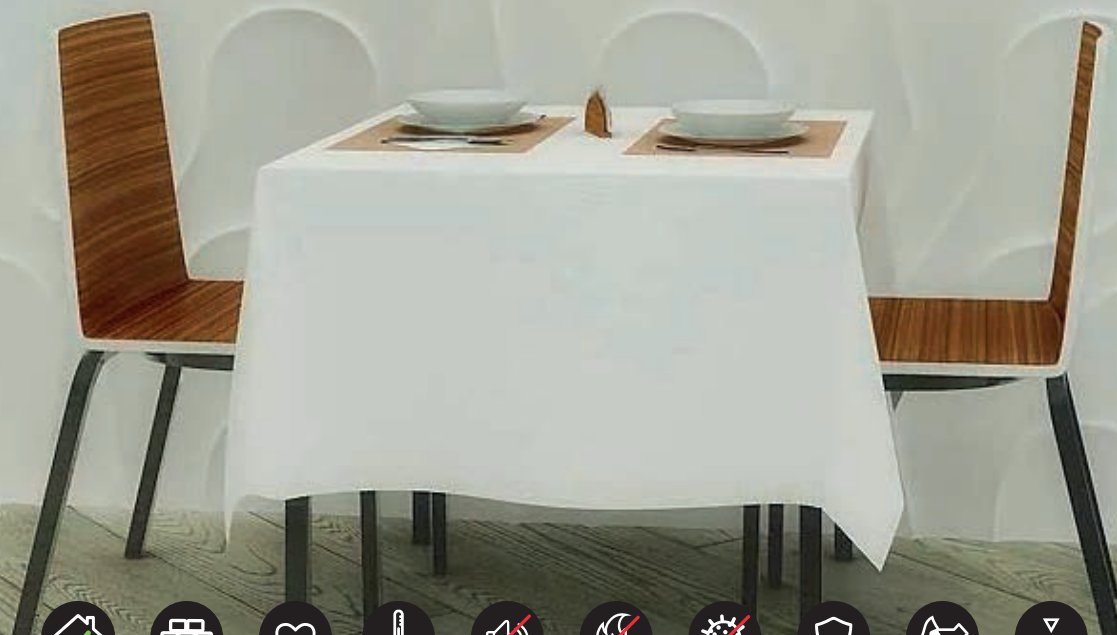

PAINÉIS 3D DE GESSO CERÂMICO

Aplicação Interior