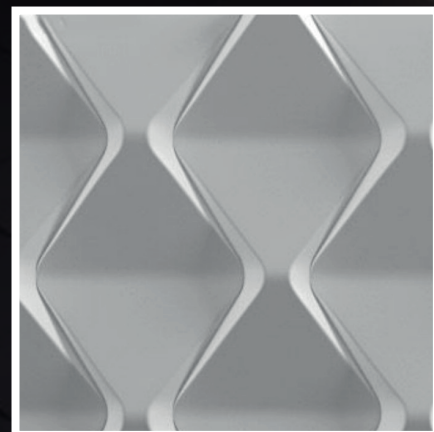

Pyramid

Md05

DIMENSÃO
50X50CM
ESP. 2,5CM
APROX.

PAINÉIS 3D DE GESSO CERÂMICO

Aplicação Interior