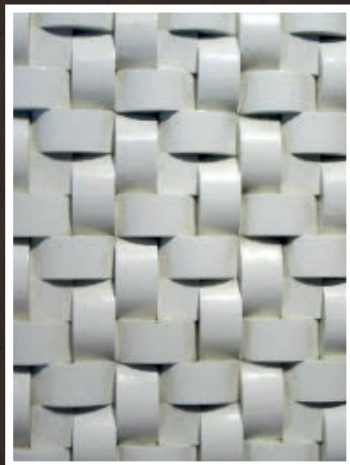

Pompeia

F11

DIMENSÃO
60X45CM
ESP. 3CM

PAINÉIS 3D DE PEDRA NATURAL

Aplicação Interior & Exterior