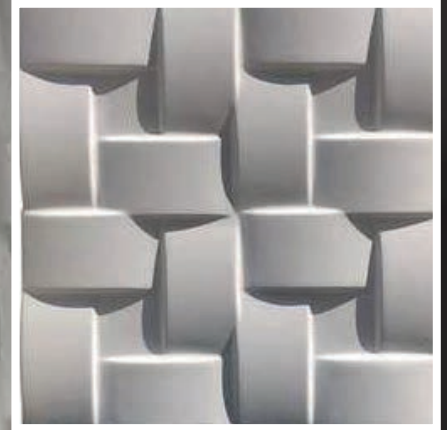

Braid

Md19

DIMENSÃO
50X50CM
ESP. 2,5CM
APROX.

PAINÉIS 3D DE GESSO CERÂMICO

Aplicação Interior