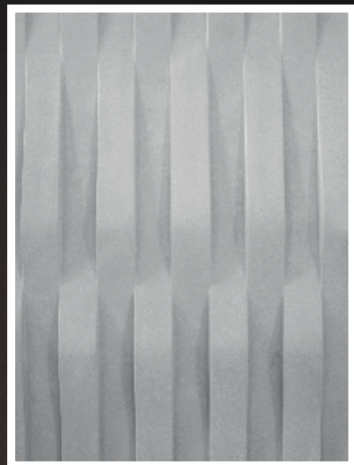

Cavalini

F13

DIMENSÃO
60X45CM
ESP. 3CM