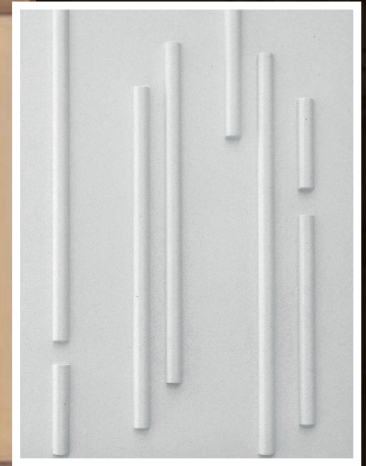

# Cavalini

F13

DIMENSÃO  
60X45CM  
ESP. 3CM

PAINÉIS 3D DE PEDRA NATURAL

Aplicação Interior & Exterior

Goya  
F14

DIMENSÃO  
60x45CM  
ESP. 3CM

PAINÉIS 3D DE PEDRA NATURAL